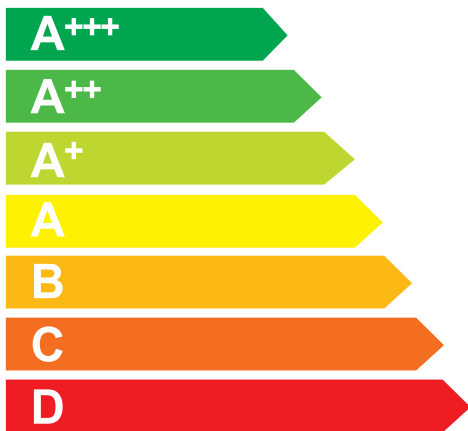

ENERG

енергия·ενεργεια

INVMS207A2G

ENERGIA·ЕНЕРГИЯ
ΕΝΕΡΓΕΙΑ·ENERGIJA
ENERGY·ENERGIE·ENERGI

170
kWh/annum

166L

41L

40 dB