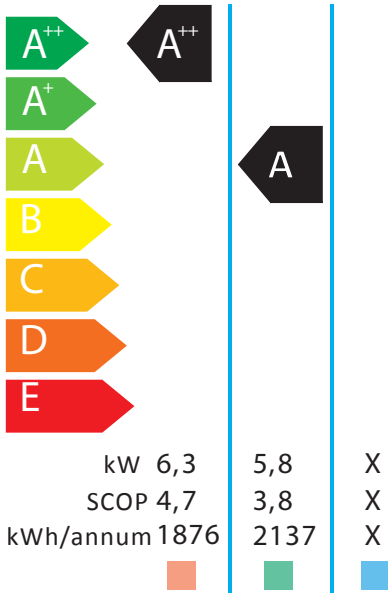

ENERG
енергия · ενεργεια

Model C2VO-24
C2VI-24

SEER

kW 6,4
SEER 5,1
kWh/annum 439

SCOP

63dB

68dB

ENERGIA · ЕНЕРГИЯ · ΕΝΕΡΓΕΙΑ · ENERGIJA · ENERGY · ENERGIE · ENERGI