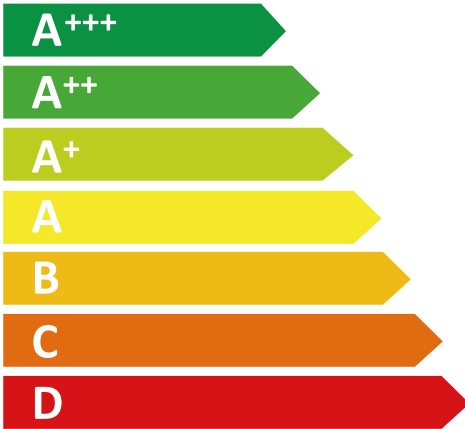

ENERG

енергия · ενεργεια

INVMS42A2W

ENERGIA · ЕНЕРГИЯ
ΕΝΕΡΓΕΙΑ · ENERGIJA
ENERGY · ENERGIE · ENERGI

84
kWh/annum

43 L

- L

42 dB