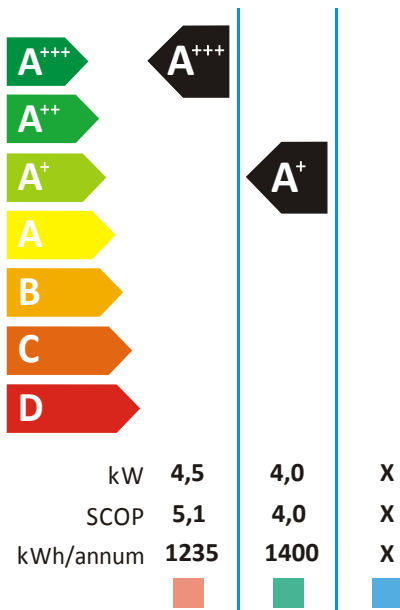

ENERG
енергия · ενεργεια

P9MVI32-18WiFi
P9MVO32-18

SEER

kW **5,3**
SEER **7,1**
kWh/annum **261**

SCOP

57dB

62dB

ENERGIA · ЕНЕРГИЯ · ΕΝΕΡΓΕΙΑ · ENERGIJA · ENERGY · ENERGIE · ENERGI