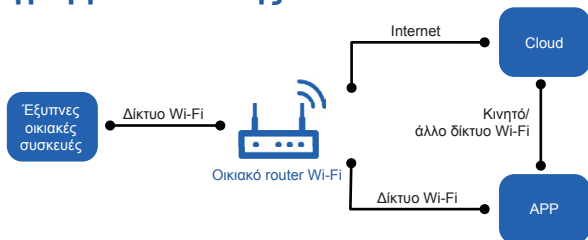

Εγχειρίδιο Χρήσης της Έξυπνης Εφαρμογής Wi-Fi Εwpe

Διάγραμμα Σύνδεσης

Συστήματα λειτουργίας

Προϋποθέσεις λογισμικού:

Εγκατάσταση και εφαρμογή

Link εγκατάστασης της εφαρμογής

Σκανάρετε το QR code ή αναζητήστε την εφαρμογή "Ewpe Smart" για να την κατεβάσετε και να την εγκαταστήσετε. Μόλις ολοκληρωθεί η εγκατάσταση, δημιουργήστε λογαριασμό και επιλέξτε τη μονάδα για να επιτύχετε απομακρυσμένη διαχείριση και LAN έλεγχο των έξυπνων οικιακών συσκευών σας.