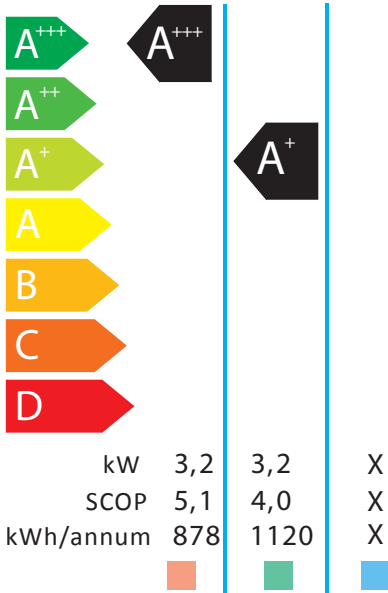

ENERG
енергия · ενεργεια

Model C2VO-12
C2VI-12

SEER

kW 3,5
SEER 6,1
kWh/annum 168

SCOP

54dB

63dB

ENERGIA · ЕНЕРГИЯ · ΕΝΕΡΓΕΙΑ · ENERGIJA · ENERGY · ENERGIE · ENERGI